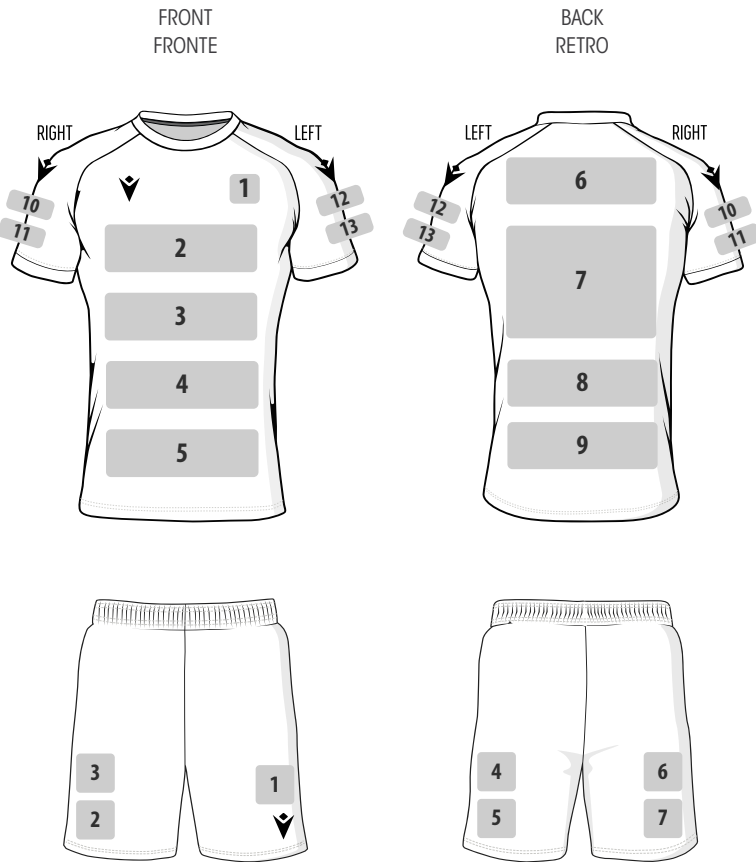

LOGO POSITIONING POSIZIONAMENTO LOGHI