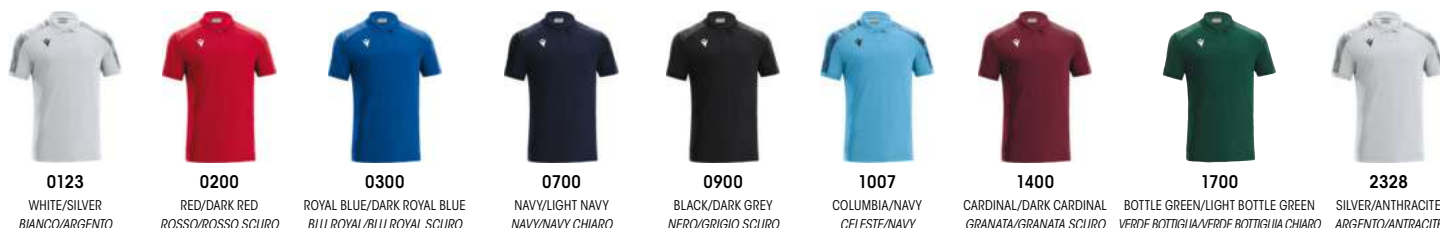

2025  
AVAILABLE UNTIL  
DISPONIBILE FINO AL

TRAINING

TRACKSUITS

6363

<b>0123</b> WHITE/SILVER BIANCO/ARGENTO	<b>0200</b> RED/DARK RED ROSSO/ROSSO SCURO	<b>0300</b> ROYAL BLUE/DARK ROYAL BLUE BLU ROYAL/BLU ROYAL SCURO	<b>0700</b> NAVY/LIGHT NAVY NAVY/NAVY CHIARO	<b>0900</b> BLACK/DARK GREY NERO/GRIGIO SCURO	<b>1007</b> COLUMBIA/NAVY CELESTE/NAVY	<b>1400</b> CARDINAL/DARK CARDINAL GRANATA/GRANATA SCURO	<b>1700</b> BOTTLE GREEN/LIGHT BOTTLE GREEN VERDE BOTTIGLIA/VERDE BOTTIGLIA CHIARO	<b>2328</b> SILVER/ANTHRACITE ARGENTO/ANTRACITE
---	--	--	--	---	--	--	--	---