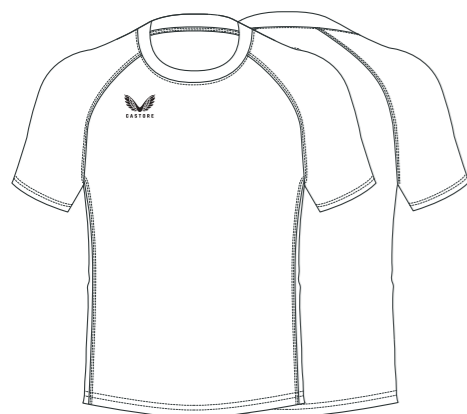

CASTORE

**MTO**  
**RUGBY**

**SET-IN SLEEVE**  
PRO FIT - RB2775  
STANDARD FIT - RB2780

**SET-IN SLEEVE SIDE PANELS**  
PRO FIT - RB2776  
STANDARD FIT - RB2781

**SET-IN SLEEVE SHOULDER PANELS**  
PRO FIT - RB2777  
STANDARD FIT - RB2782