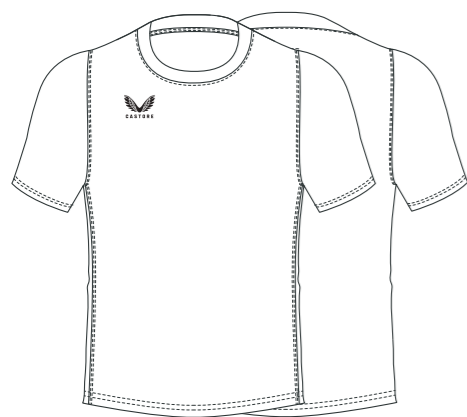

BOTANICAL GARDEN/  
WHITE

PEACOAT/WHITE

CASTORE

**MTO**  
**RUGBY**

**SET-IN SLEEVE**  
PRO FIT - RB2775  
STANDARD FIT - RB2780

**SET-IN SLEEVE SIDE PANELS**  
PRO FIT - RB2776  
STANDARD FIT - RB2781

**SET-IN SLEEVE SHOULDER PANELS**  
PRO FIT - RB2777  
STANDARD FIT - RB2782