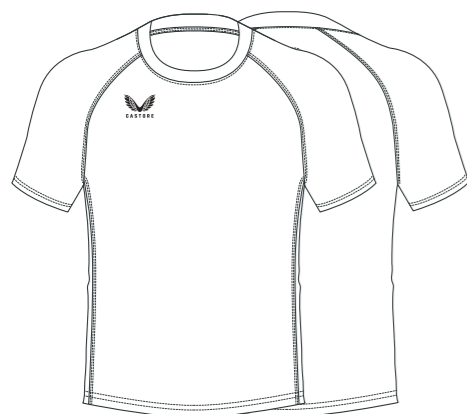

BOTANICAL GARDEN/  
WHITE

PEACOAT/WHITE

CASTORE

**MTO**  
**RUGBY**

**SET-IN SLEEVE**  
PRO FIT - RB2775  
STANDARD FIT - RB2780

**SET-IN SLEEVE SIDE PANELS**  
PRO FIT - RB2776  
STANDARD FIT - RB2781

**SET-IN SLEEVE SHOULDER PANELS**  
PRO FIT - RB2777  
STANDARD FIT - RB2782